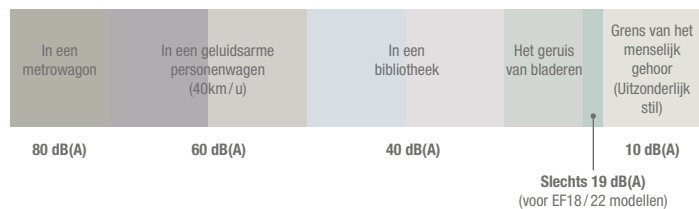

wit

zilver

zwart

Premium design wandunit MSZ-EF-W in glanzend wit

wit

De ZEN White-versie past perfect bij een lichtgekleurd interieur. Het slanke stijlvolle design van de binnenunit doet onmiddellijk aan een hedendaags kunstwerk denken en straalt onmiskenbaar verfijnde elegantie uit.

Geluidsniveau (SPL)

Zwart accent

Premium design wandunit MSZ-EF-B in glanzend zwart

zwart

De ZEN Black-versie is de meest geschikte oplossing voor klimaatregeling in een donkerkleurig interieur. De luxueuze zwarte afwerking lijkt op die van een moderne audiovisuele uitrusting, wat een sterk gevoel van kwaliteit en comfort geeft.