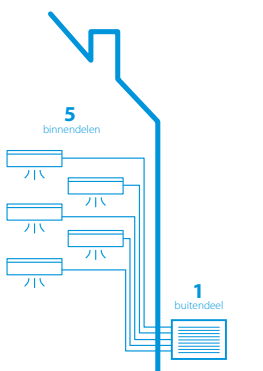

Multi-splitcombinatie

U kunt min. 2 en max. 5 binnendelen aansluiten op slechts 1 Multi-splitbuitendeel. Een slimme oplossing om de impact op het milieu te verminderen en te besparen op ruimte, geluid, energie én kosten. Indien u kiest voor 1 Multi-splitbuitendeel betekent dit ten opzichte van meerdere Single-splitbuitendelen:

- Minder benodigde installatieruimte buiten en minder geluid
- Eenvoudigere installatie, bekabeling, afvoer en onderhoud
- Een hogere energie-efficiëntie en een lager energieverbruik
- Maximale flexibiliteit: elk systeem kan afzonderlijk worden bediend