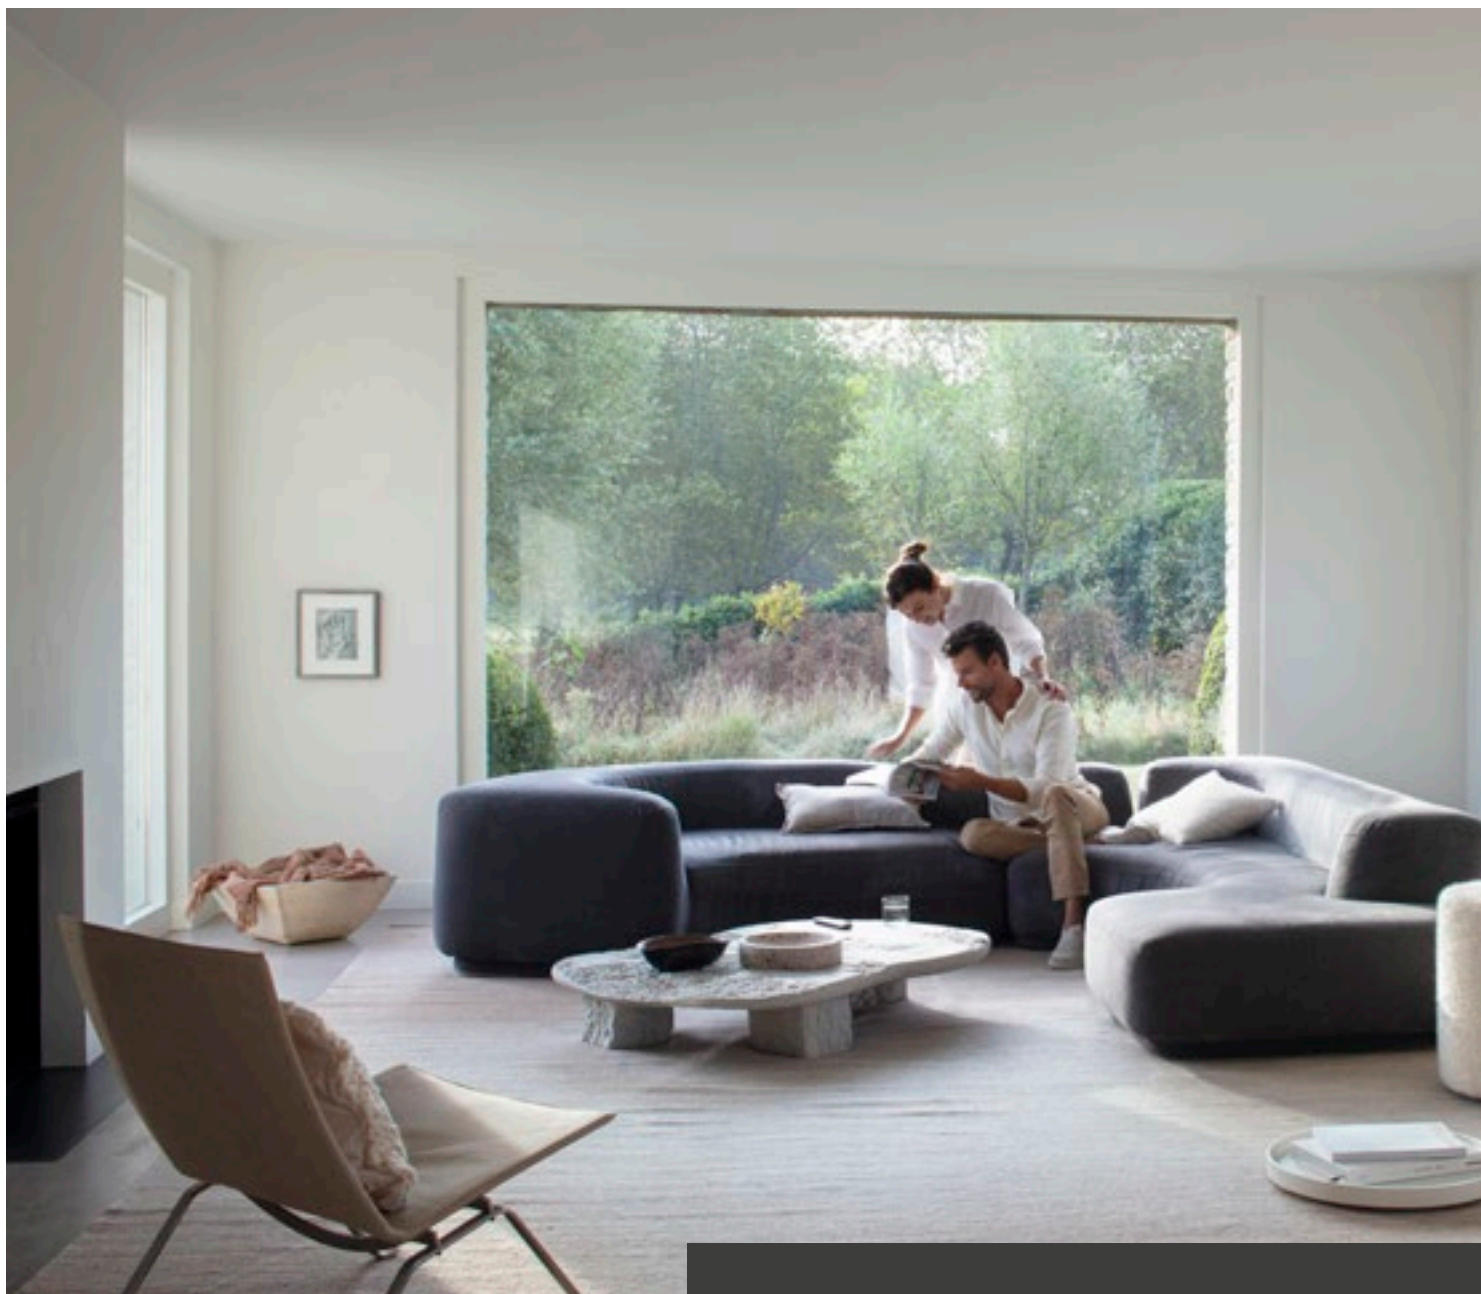

DAIKIN EMURA FTXJ-AS ZILVER

PAST
IN IEDER
INTERIEUR__

KOEL IN DE
ZOMER EN WARM
IN DE WINTER

daikin.nl/emura