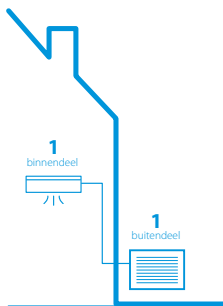

Single-splitcombinatie

Een systeem voor slechts 1 ruimte, waarbij 1 binnendeel is aangesloten op 1 buitendeel.