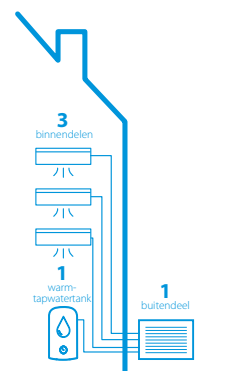

NIEUW Multi+

Op een Multi+-buitendeel kunt u naast 3 binnendelen tevens een warmtapwatertank aansluiten, waardoor het systeem niet alleen kan zorgen voor ruimtekoeling en -verwarming maar ook voor de warmtapwatervoorziening in uw woning. Ideaal voor bijvoorbeeld (kleine tot middelgrote) appartementen, vakantiewoningen en 'tiny houses'.